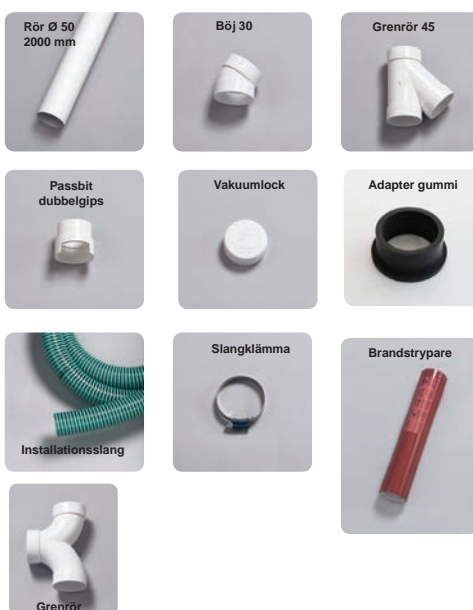

RÖRPAKET Ø 50 mm, limmat

Artikel	Artikelnummer	Pris exkl. moms	Pris inkl. moms
Grundpaket 50 mm	71-500	839 kr	1 049 kr
Tilläggs paket 50 mm	71-501	482 kr	603 kr

INNEHÅLL I GRUND- OCH TILLÄGGSPAKET

50 mm limmat	Grundpaket, antal	Tilläggs-paket, antal
Rör Ø 50 1200 mm	10	5
Sugdosa	2	1
Monteringsplatta	2	1
Böj 90° kort	2	1
Böj 90° lång	6	3
Böj 45°	2	1
Grenrör 90	1	1
Skarvmuff	10	5
Täckbricka	2	1
Rörklammer	10	5
Svagströmskabel (16m)	1	
Svagströmskabel (6 m)		1
Buntband	10	
Buntband		5
Utløppsventil	1	
Lim	1	1

RÖRDELAR Ø 50 mm, limmat, standarddetaljer

Ø 50 mm limmat	STYCKPRISER		
	Artikel-nummer	Pris exkl. moms	Pris inkl. moms
Rör Ø 50 1200 mm	02-098	51 kr	64 kr
Sugdosa	02-145	164 kr	205 kr
Monteringsplatta	02-138	72 kr	90 kr
Sugdosa komplett	00-145	279 kr	349 kr
Böj 90° kort	02-122	34 kr	43 kr
Böj 90° lång	02-021	34 kr	43 kr
Böj 45°	02-031	34 kr	43 kr
Grenrör 90°	02-106	41 kr	51 kr
Skarvmuff	02-066	19 kr	24 kr
Täckbricka	02-121	19 kr	24 kr
Rörklammer	02-181	8 kr	10 kr
Svagströmskabel 16m	02-158	77 kr	96 kr
Svagströmskabel 1 m	02-156	5 kr	6 kr
Buntband 1st	93-015	1 kr	1,35 kr
Ljuddämpare	02-182	222 kr	278 kr
Utloppsventil	02-126	68 kr	85 kr
Lim	02-166	68 kr	85 kr