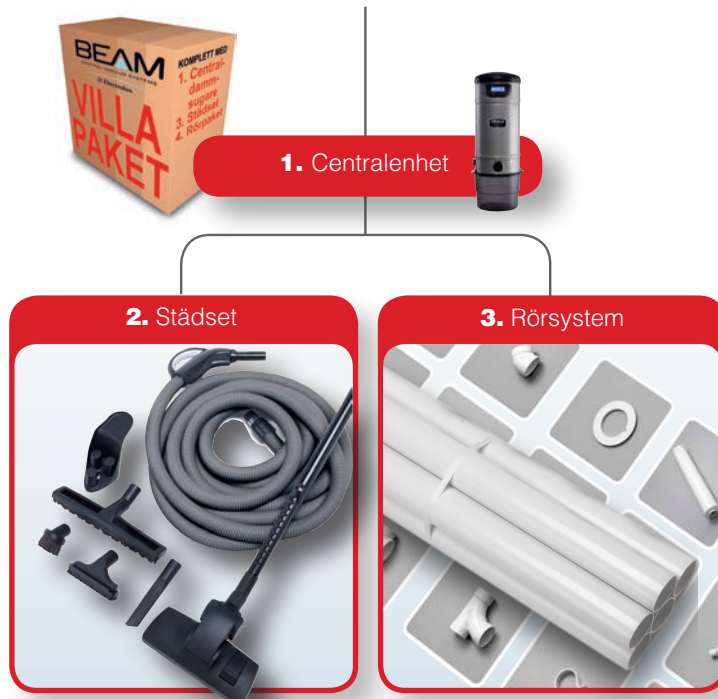

KOMPLETTA VILLAPAKET (I TRE FÖRPACKNINGAR) MED:

FÖR INGÅENDE DELAR I STÄDSET SE SID 10 OCH FÖR RÖRPAKET SE SID 12.
LJUDDÄMPARE LEVERERAS MED CENTRALDAMMSUGAR-ENHETEN.

5 års garanti på centraldammsugar-enheten, 2 år på övriga delar. För kompletta garantivillkor se www.beamline.se.