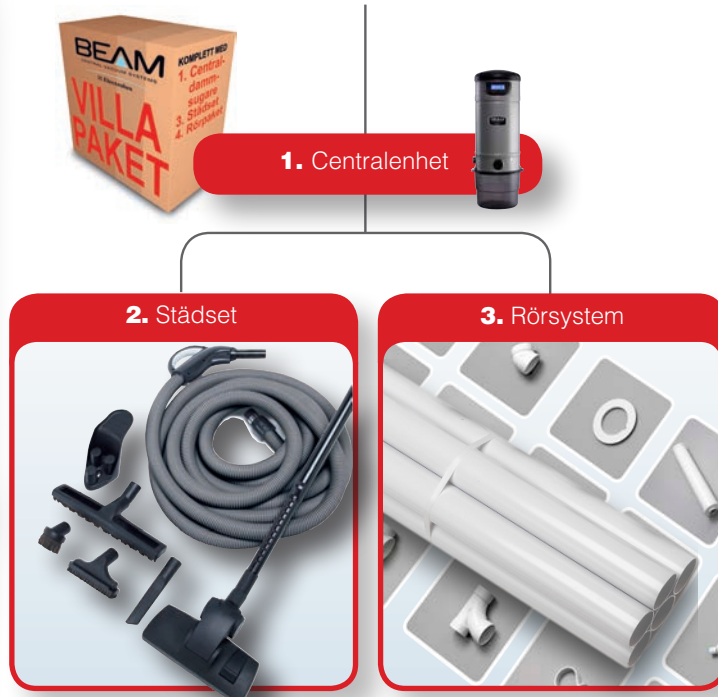

KOMPLETTA VILLAPAKET (I TRE FÖRPACKNINGAR) MED:

FÖR INGÅENDE DELAR I STÄDSET SE SID 10 OCH FÖR RÖRPAKET SE SID 12. LJUDDÄMPARE LEVERERAS MED CENTRALDAMMSUGAR-ENHETEN.

5 års garanti på centraldammsugar-enheten, 2 år på övriga delar. För kompletta garantivillkor se www.beamline.se.